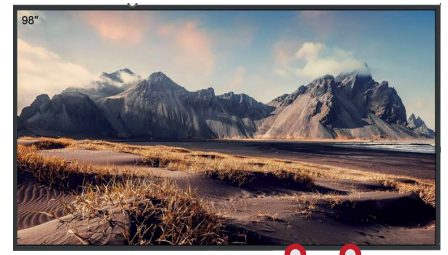

¿Que hace a los display de MAXHUB diferentes a los demás?

HDMI IN

HDMI OUT

HDMI IN

HDMI OUT

HDMI IN

HDMI OUT

Duplicación HDMI

Duplicar la imagen sin electronica adicional
Posibilidad de tener varios displays conectados entre sí