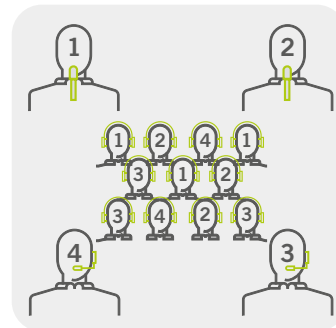

MEGAFONÍA
SILENCIOSA