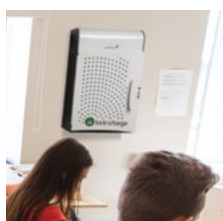

Se puede montar en la pared o en un escritorio. La Carrier Charging Station está diseñada para adaptarse a su entorno.¹ Transforme cualquier pared o escritorio en un lugar seguro para cargar dispositivos móviles que solo ocupa un espacio mínimo en el aula.