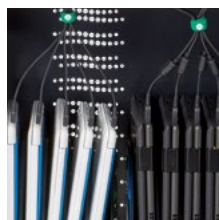

LocknCharge hace que la vida sea más fácil.

Canastas de LocknCharge. Estas no son las típicas canastas de picnic. Las canastas para dispositivos con ranuras de LocknCharge hacen que la utilización de los dispositivos sea más rápida, segura y eficiente. Los profesores reducen las pérdidas de tiempo en hasta dos semanas que pueden dedicar a la enseñanza y los estudiantes disponen de más tiempo para aprender.

Cables organizados y cargadores ocultos. Reduzca al mínimo el caos en el aula manteniendo los cables seguros de una vez por todas. Los cables permanecen organizados en el único canal superior, lo que le permite conectar los dispositivos rápidamente después de cada uso. Los cargadores se guardan en un compartimiento separado, lo cual evita su pérdida o desaparición.

Distribuya dispositivos en lugares en los que haya que subir escaleras o zonas con terreno abrupto. Las canastas de LocknCharge permiten compartir y distribuir dispositivos de forma segura entre múltiples ubicaciones de una instalación. Las canastas son intercambiables con los carros de LocknCharge que usan el mismo sistema de canastas grandes.

Ocupa poco espacio. Coloque fácilmente la estación de carga sobre un mostrador o móntela en la pared. De cualquier manera, la Carrier Charging Station ocupa una cantidad mínima de espacio.

Seguro. Proteja sus valiosos dispositivos y despreocúpese. Guarde los dispositivos en el área de almacenamiento de forma segura con un candado.